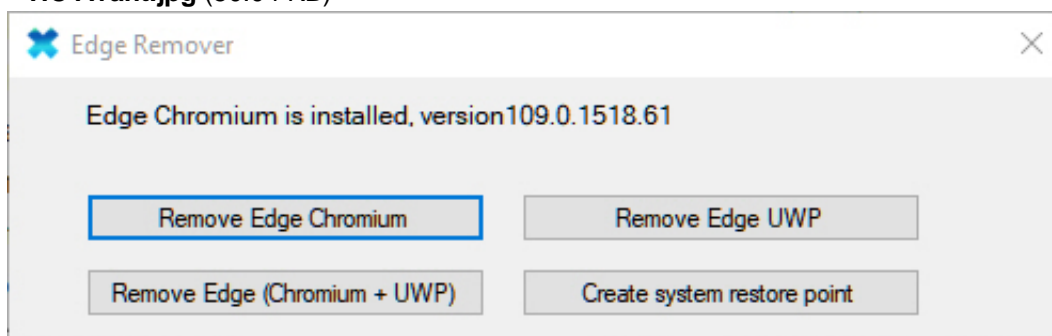

HC Après.jpg (45.49 KB)

Forum: Mises à jour de logiciels

Topic: Edge Remover

Subject: Re: Edge Remover

Publié par: Tof81

Contribution le : 19/05/2023 15:57:41

Citation :

Tof81 a écrit:

...

Pour info : mon PC où j'ai fait le test est sous W10 22H2, mise à jour d'avril

Je viens de refaire un test avec MàJ de mai et même résultat. ...

Petite erreur de ma part : avec la MàJ de mai 2023 le soft ne fonctionne plus du tout !

En complément je viens de télécharger et tester la version antérieure 2.5 (nom fichier = EdgeRemover.exe)

- Le soft se lance
- Je peux supprimer EdgeChromium (voir Avant et Après)
- Je peux supprimer Edge UWP (voir HC Edge WP)
- Reboot
- Le répertoire C:ProgramFiles(x86)%MicrosoftEdgeApplication contient toujours les nombreux fichier de Edge
- Je relance le soft et je retombe sur HC Avant !

Fichier(s) attaché(s):

HC Avant.jpg (50.04 KB)