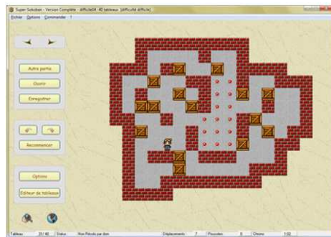

Forum: Trucs en vrac

Topic: Un site intéressant

Subject: Re: Un site intéressant

Publié par: Tof81

Contribution le : 12/09/2022 15:07:38

J'ai l'impression que pas mal sont payants : téléchargement gratuit mais après il faudrait payer ...

Exemple en Copie Ecran

Fichier(s) attaché(s):

HC.jpg (103.87 KB)

SUPER-SOKOBAN

- Débutant
- Facile
- Moyen
- Difficile

Important Un Solveur de Sokoban est maintenant disponible sur le CD : pour découvrir les solutions de vos tableaux de tout format, jusqu'à 16x24 (HxL) (Outil non disponible avec la version téléchargeable).

 Télécharger Super Sokoban Téléchargement gratuit, installation facile Pour Windows Vista, Seven, Windows 8, Windows 10	 Captures d'écran : 1 2 3 4
 Acheter Commander le CD de Super-Sokoban par PayPal prix : 14,90 € ttc, port compris.	 Commander le CD de Super-Sokoban par Courrier Prix : 14,90 € ttc, port compris