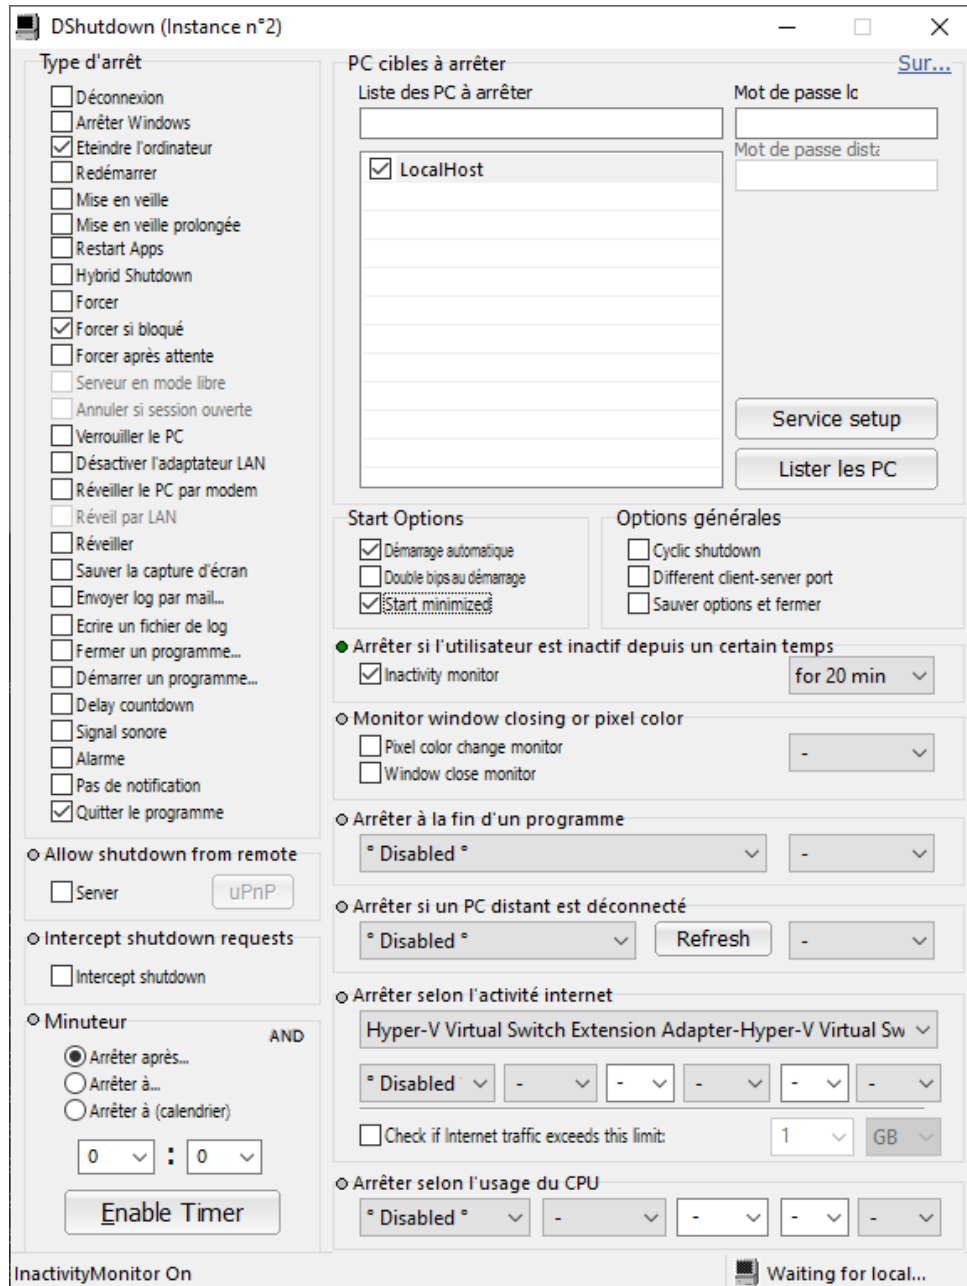

Forum: Aide - Recherche de logiciels

Topic: dshutdown actif à chaque démarrage du pc

Subject: Re: dshutdown actif à chaque démarrage du pc

Publié par: Sylvie

Contribution le : 06/04/2022 20:39:56

En lançant Dshutdown en administrateur et avec une configuration comme sur la copie d'écran ci-dessous :

300) this.width=300" />