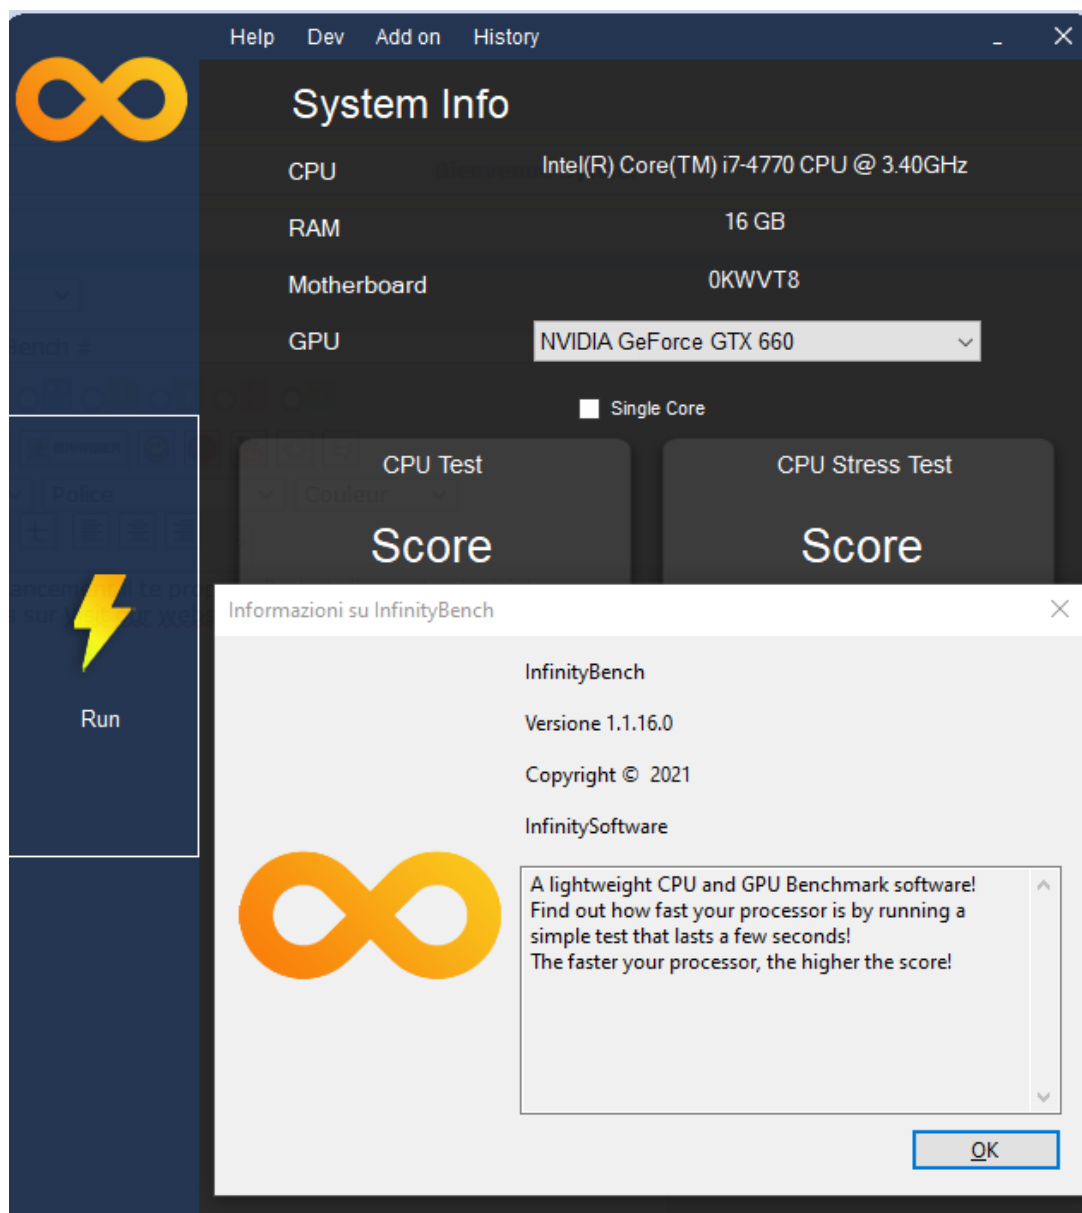

Forum: Propositions de logiciels

Topic: InfinityBench #

Subject: Re: InfinityBench #

Publié par: Sylvie

Contribution le : 06/02/2022 18:39:00

A priori au lancement il te propose l'achat d'un autre logiciel, GPU Benchmark PRO.

Si tu cliques sur Visit our website, il ouvre bien le logiciel InfinityBench