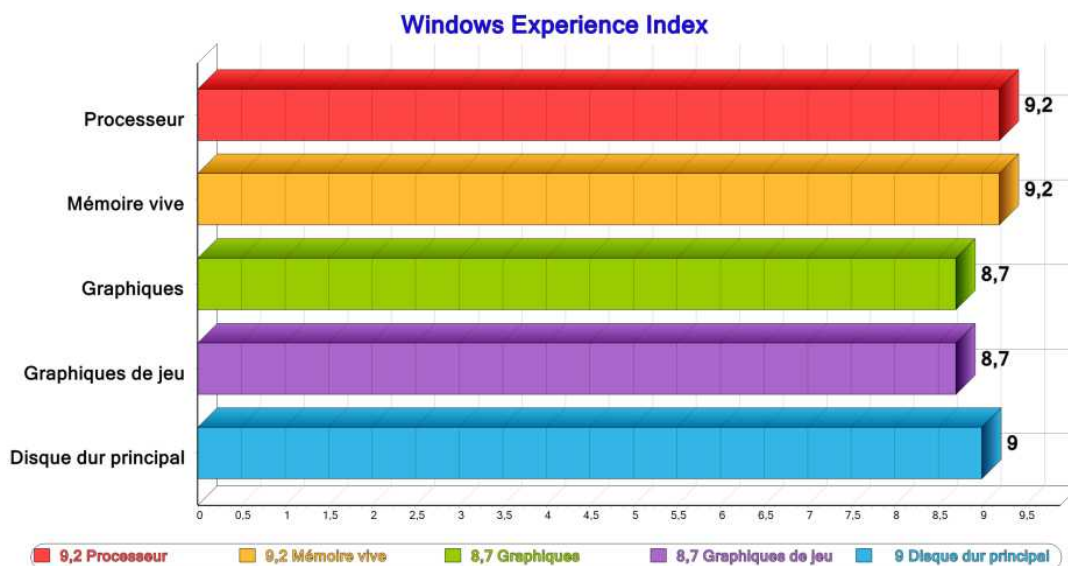

**Forum: Propositions de logiciels**  
**Topic: ChrisPC Win Experience Index**  
**Subject: Re: ChrisPC Win Experience Index**

Publié par: Tof81

Contribution le : 07/06/2020 21:42:43

Heu, pour moi le lien de téléchargement est :

<https://win-experience-index.chris-pc.com>

A noter qu'on peut en faire une version portable avec Universall Exctrator

Tient, au fait qui parmi les Gratilokiens qui score 9,9/9,9 pour tous les tests avec la toute dernière version 6.06.05?

Ci joint mes scores ... Et j'ai une méga bête de course, sauf carte vidéo car pas jeu !

**Fichier(s) attaché(s):**

HC1.jpg (43.08 KB)

HC2.jpg (54.67 KB)

ChrisPC Win Experience Index - Get back the Windows Experience Index on Windows 10